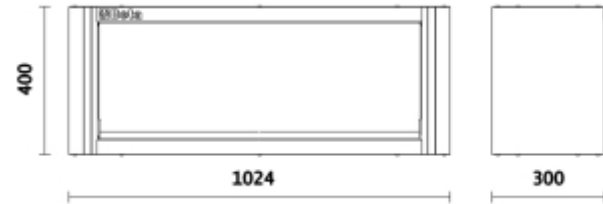

C55PM

Meuble haut de 1 mètre pour établi ameublement atelier

• Dimensions 1024x400x300 mm, avec ressorts à gaz pour faciliter l'ouverture/fermeture de la porte

• 24 kg

		art.
	055000302	C55PM