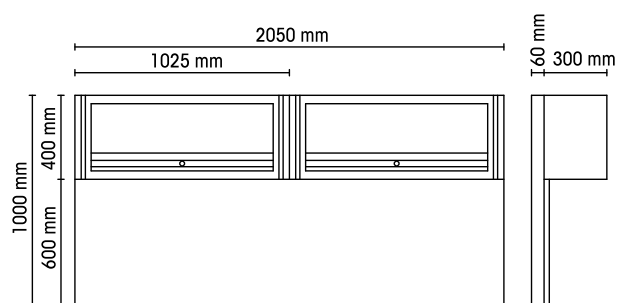

C55/2PM
Paroi avec meubles hauts pour ameublement atelier

- 2 meubles hauts, 1024x400x300 mm, avec ressorts à gaz pour faciliter l'ouverture/fermeture de la porte.
- Panneau mural 2050x620 mm prévu pour le logement des panneaux porte-outils perforés C55/PF (en option)
- Fournie avec structure portante
- Possibilité d'assortiment à l'établi de 2 metres.

 80 kg

		art.
	055000301	C55 2PM