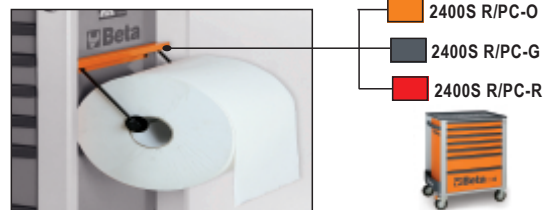

**2400S-R/PC**
**Support rouleaux de papier**

- Adaptable sur les servantes de la série C24S

 0,3 kg

	art.	
<b>024002951</b>	2400SR/PC-O	2400SR/PC-O-PAPER ROLL HOLDERS FOR C24S
<b>024002952</b>	2400SR/PC-G	2400S R/PC-G-dispositif porte-papier
<b>024002953</b>	2400SR/PC-R	2400S R/PC-R-dispositif porte-papier