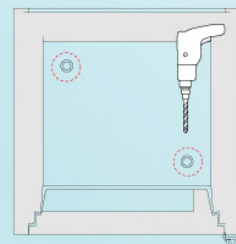

Optional Locking Systems

Class A, EN1300/ECB-S approved

2 Anchoring Bolts on bottom

Key Lock
(Mauer 71111)

Electronic Lock
(LaGard 4200)

**Key Lock (Mauer 71111)
Combination Lock (LaGard 1777)**

SS060/070/080
Mauer Keylock

SS825
LaGard

*Ten different models
for all requirements at home
and businesses.*

SS100/110/120
Mauer Keylock

SS130
Mauer Keylock

SS200
LaGard

SS300
with LaGard

Model	Outside (mm) (H x W x D)	Inside (mm) (H x W x D)	Total depth with door at 90° (mm)	Total width with door at 180° (mm)	Capacity (ℓ)	Weight (kg)	Tray/Shelf (pc)	Fire Class (paper)
SS 060	600 x 470 x 470	480 x 350 x 300	912	880	50	80	1 / 1	90
SS 070	635 x 500 x 500	515 x 380 x 330	972	940	64	90	1 / 1	90
SS 080	816 x 520 x 520	676 x 380 x 330	1012	980	84	122	1 / 1	90
SS 825	770 x 690 x 720	590 x 510 x 510	1372	1305	153	203	1 / 1	120
SS 100	960 x 655 x 560	780 x 475 x 350	1177	1235	129	201	1 / 2	120
SS 110	1060 x 655 x 560	880 x 475 x 350	1177	1235	146	209	1 / 2	120
SS 120	1160 x 655 x 560	980 x 475 x 350	1177	1235	162	228	1 / 2	120
SS 130	1385 x 775 x 650	1205 x 595 x 440	1387	1475	315	348	1 / 3	120
SS 200	1630 x 775 x 650	1450 x 595 x 440	1387	1475	379	388	1 / 3	120
SS 300	1685 x 1126 x 700	1505 x 946 x 490	1315	2227	698	540	- / 3	120