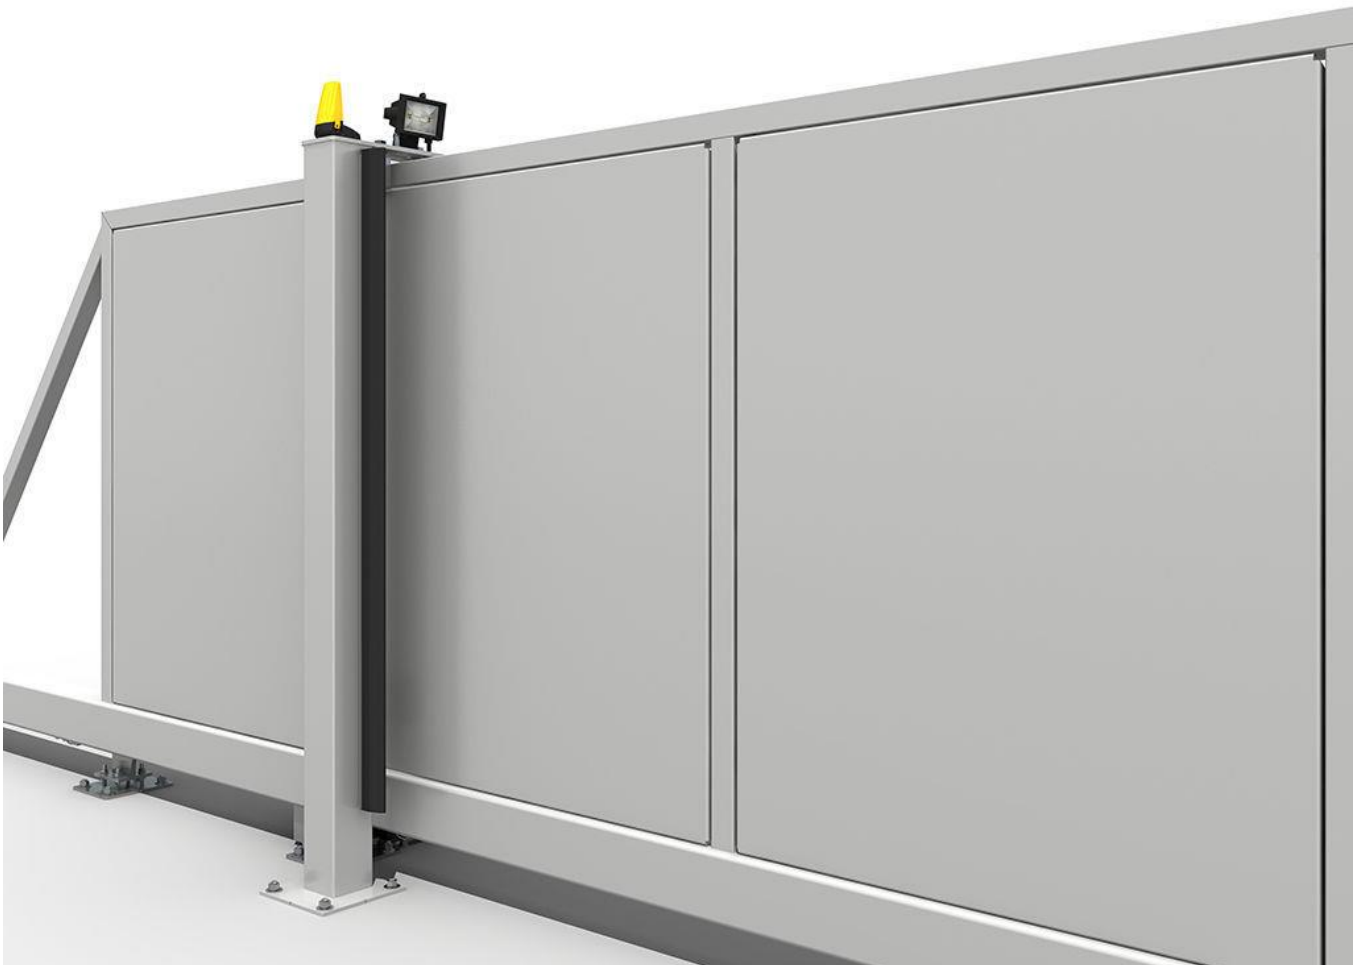

## PORTAIL COULISSANT AUTOPORTANT

### **SANS RAIL AU SOL ...**

*Jusqu'à 15 m de longueur*

C'est une belle alternative au portail coulissant sur rail. Le portail autoportant est lui aussi coulissant mais il n'a pas besoin de rail au sol pour coulisser et qui peut atteindre les 15m de longueur. En effet le portail autoportant ou autoporté est comme suspendu au-dessus du sol. Par un système ingénieux chariots fixé au sol, et associé à une monture, l'équilibre est respecté, le portail est autoporté sans basculer ou fléchir lors de la fermeture tout comme lors de l'ouverture.