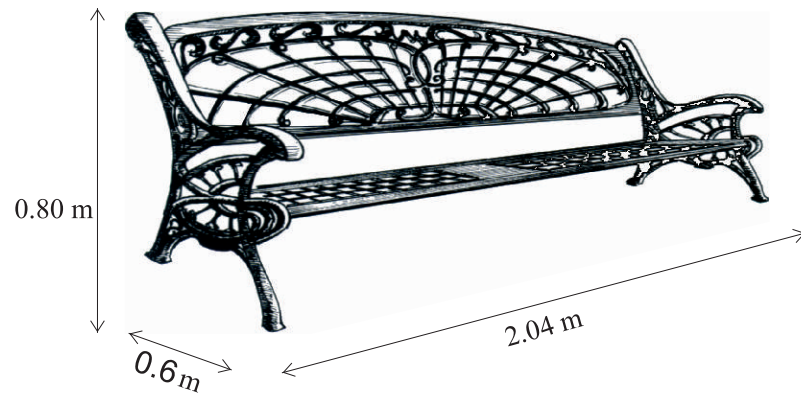

BANC PUBLIC ARTDECO®

Banc public en fonte
Modèle ARTDECO®.
Réf. 1143A

- Banc public en fonte grise.
- Résistant aux intempéries et vandalisme.
- Idéal pour l'aménagement des places et jardins publics ou particuliers, boulevards, fronts de mer .
- Dimensions:
Longueur : 2.04 m.
Hauteur : 0.80 m.