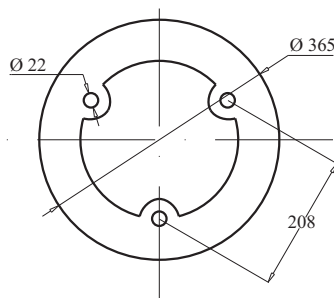

### ***Fiche technique :***

- Candélabre en fonte d'une hauteur de: 4.17 m avec une porte latérale pour branchement électrique mesurant : 25x17 cm .

- Peinture : Une couche intérieure et extérieure d'imprimure de phosphate de zinc d'une excellente résistance à la corrosion, et peint avec deux couches de finition noire ou couleur selon le choix du client.

- Horloge : A trois faces.

- Hauteur totale du poteau avec horloge : 5.17 m.

Horloge à 3 faces.

Base de fixation